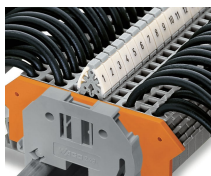

1.1.1.1 Étiquette de marquage

Réf.: 209-701/000-017

Carte de repérage WSB; en carte; non extensible; vierge; encliquetable; vert clair

Réf.: 209-701/000-024

Carte de repérage WSB; en carte; non extensible; vierge; encliquetable; violet

Réf.: 2009-145

Mini-WSB Inline; pour Smart Printer; 1700 pièces sur rouleau; extensible 5 - 5,2 MM; vierge; encliquetable; blanc

Réf.: 2009-145/000-006

Mini-WSB Inline; pour Smart Printer; 1700 pièces sur rouleau; extensible 5 - 5,2 MM; vierge; encliquetable; bleu

Réf.: 2009-145/000-007

Mini-WSB Inline; pour Smart Printer; 1700 pièces sur rouleau; extensible 5 - 5,2 MM; vierge; encliquetable; gris

Réf.: 2009-145/000-002

Mini-WSB Inline; pour Smart Printer; 1700 pièces sur rouleau; extensible 5 - 5,2 MM; vierge; encliquetable; jaune

Réf.: 2009-145/000-012

Mini-WSB Inline; pour Smart Printer; 1700 pièces sur rouleau; extensible 5 - 5,2 MM; vierge; encliquetable; orange

Réf.: 2009-145/000-005

Mini-WSB Inline; pour Smart Printer; 1700 pièces sur rouleau; extensible 5 - 5,2 MM; vierge; encliquetable; rouge

Réf.: 2009-145/000-023

Mini-WSB Inline; pour Smart Printer; 1700 pièces sur rouleau; extensible 5 - 5,2 MM; vierge; encliquetable; vert

Réf.: 2009-145/000-024

Mini-WSB Inline; pour Smart Printer; 1700 pièces sur rouleau; extensible 5 - 5,2 MM; vierge; encliquetable; violet

Indications de manipulation

Repérage

Repérage des bornes avec double porte-étiquettes (209-128)
Bornes avec niveau de marquage latéral